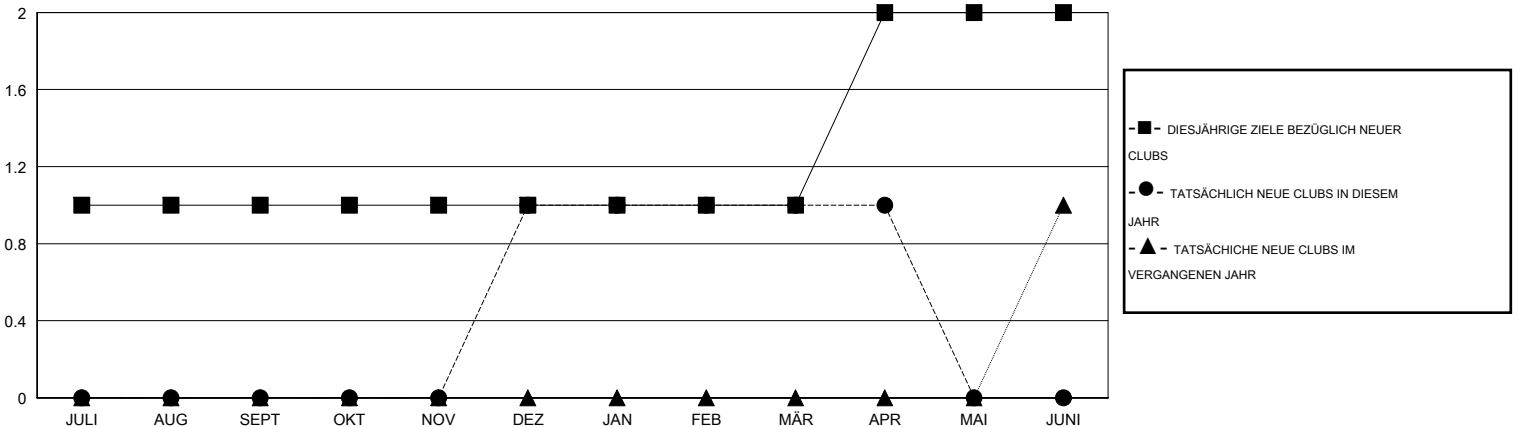

MONTHLY MEMBERSHIP PROGRESS REPORT

District 111WL

Results as of: 4/30/2016

GMT: Carl Robert Rettby

STANDORT GERMANY

GMT KONST. GEB.: 4

Clubs					Pro Mitglied				
ERGEBNISSE FÜR 2015-2016					ERGEBNISSE FÜR 2015-2016				
QUARTAL	ZIEL NEUE CLUBS	NEUE CLUBS	AUFGELOSTE CLUBS	NETTO-GEWINN/-VERLUST	QUARTAL	ZIEL NEUE MITGLIEDER	HINZUGEFÜGTE GRÜNDUNGS- UND NEUE MITGLIEDER	AUSGESCHIEDENE MITGLIEDER	NETTO-GEWINN/-VERLUST
JULI/AUG/SEPT	1	0	0	0	JULI/AUG/SEPT	21	24	26	-2
OKT/NOV/DEZ	0	1	0	1	OKT/NOV/DEZ	-9	51	21	30
JAN/FEB/MÄR	0	0	0	0	JAN/FEB/MÄR	12	39	40	-1
APR/MAI/JUNI	1	0	0	0	APR/MAI/JUNI	40	12	19	-7

ZIELE UND TATSÄCHLICHE NEUE CLUBS KUMULATIV

ZIELE UND TATSÄCHLICHE MITGLIEDER KUMULATIV

ABGEMELDETE CLUBS: 0	66 VON 106 CLUBS HABEN 1 ODER MEHR NEUE MITGLIEDER AUFGENOMMEN	<u>GESCHLECHTERVERTEILUNG</u>			
<u>AUSGETRETENE MITGLIEDER</u>		MANN	3,286 (87.86%)		
VERSTORBEN	29	FRAU	454 (12.14%)		
CLUB AUFGELOST	0	KLICKEN SIE HIER FÜR ANGABEN ZUM ZUSTAND DES CLUBS			
ANDERE	76			FAMILIENMITGLIEDER	14
GESAMT	105			HAUSHALTSVORSTAND	7
		NICHT-FAMILIENVORSTAND	7		