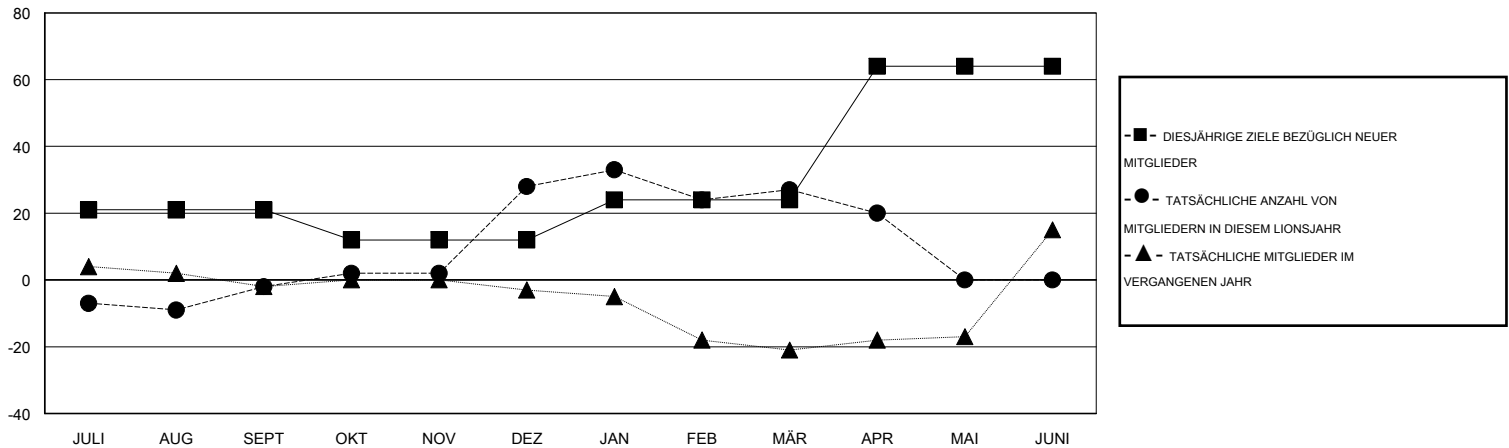

MONTHLY MEMBERSHIP PROGRESS REPORT

District 111WL

Results as of: 4/30/2016

GMT: Carl Robert Rettby

STANDORT GERMANY

GMT KONST. GEB.: 4

Clubs					Pro Mitglied				
ERGEBNISSE FÜR 2015-2016					ERGEBNISSE FÜR 2015-2016				
QUARTAL	ZIEL NEUE CLUBS	NEUE CLUBS	AUFGELOSTE CLUBS	NETTO-GEWINN/-VERLUST	QUARTAL	ZIEL NEUE MITGLIEDER	HINZUGEFÜGTE GRÜNDUNGS- UND NEUE MITGLIEDER	AUSGESCHIEDENE MITGLIEDER	NETTO-GEWINN/-VERLUST
JULI/AUG/SEPT	1	0	0	0	JULI/AUG/SEPT	21	24	26	-2
OKT/NOV/DEZ	0	1	0	1	OKT/NOV/DEZ	-9	51	21	30
JAN/FEB/MÄR	0	0	0	0	JAN/FEB/MÄR	12	39	40	-1
APR/MAI/JUNI	1	0	0	0	APR/MAI/JUNI	40	12	19	-7

ZIELE UND TATSÄCHLICHE NEUE CLUBS KUMULATIV

ZIELE UND TATSÄCHLICHE MITGLIEDER KUMULATIV

ABGEMELDETE CLUBS: 0	66 VON 106 CLUBS HABEN 1 ODER MEHR NEUE MITGLIEDER AUFGENOMMEN	<u>GESCHLECHTERVERTEILUNG</u>			
<u>AUSGETRETENE MITGLIEDER</u>		MANN	3,286 (87.86%)		
VERSTORBEN	29	FRAU	454 (12.14%)		
CLUB AUFGELOST	0	KLICKEN SIE HIER FÜR ANGABEN ZUM ZUSTAND DES CLUBS			
ANDERE	76			FAMILIENMITGLIEDER	14
GESAMT	105			HAUSHALTSVORSTAND	7
		NICHT-FAMILIENVORSTAND	7		